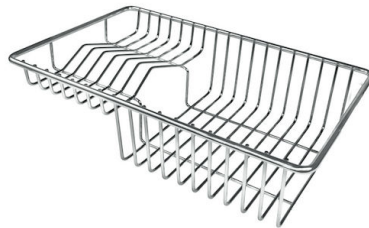

水槽 S3000

左槽型

水槽

代码: 1312 062

细节

材料 AISI 304 不锈钢

质地 拉丝 Foster

边型和安装方式 标准边 (8 mm)

底座 90 cm

尺寸 1160 x 500 mm

标准配件 固定钩, 垫圈, 下水器, 溢水口和虹吸管, 纸板盒包装

龙头孔 1个定位孔

安装孔 1140 x 480 mm

下水器 是

宽 116 cm

盆内尺寸 400x400 + 340x400mm

单槽/双槽 双槽

下水组件 3,5" 下水器

特点

3.5" 下水器提篮 Foster®水槽均配备了3.5"下水器，有可防止固体颗粒流入下水器的实用篮式塞。3.5"下水器允许使用Foster®碎渣机，可与所有型号兼容。

深盆 得益于先进的生产技术，该洗碗盆的重要深度超过20厘米，可以在所有洗涤操作中提供极大的灵活性和实用性。

滑动支架

OPTIONAL ACCESSORIES

HPDE Twin 砧板
8644 101

HPDE 砧板
8657 001

不锈钢篮
8612 000

不锈钢篮
8611 000

不锈钢背板
8100 303
* 仅与附件结合使用 8644 101

伊罗科木砧板
8646 000

玻璃砧板
8633 300

玻璃砧板
8631 300

白托盘
8153 100