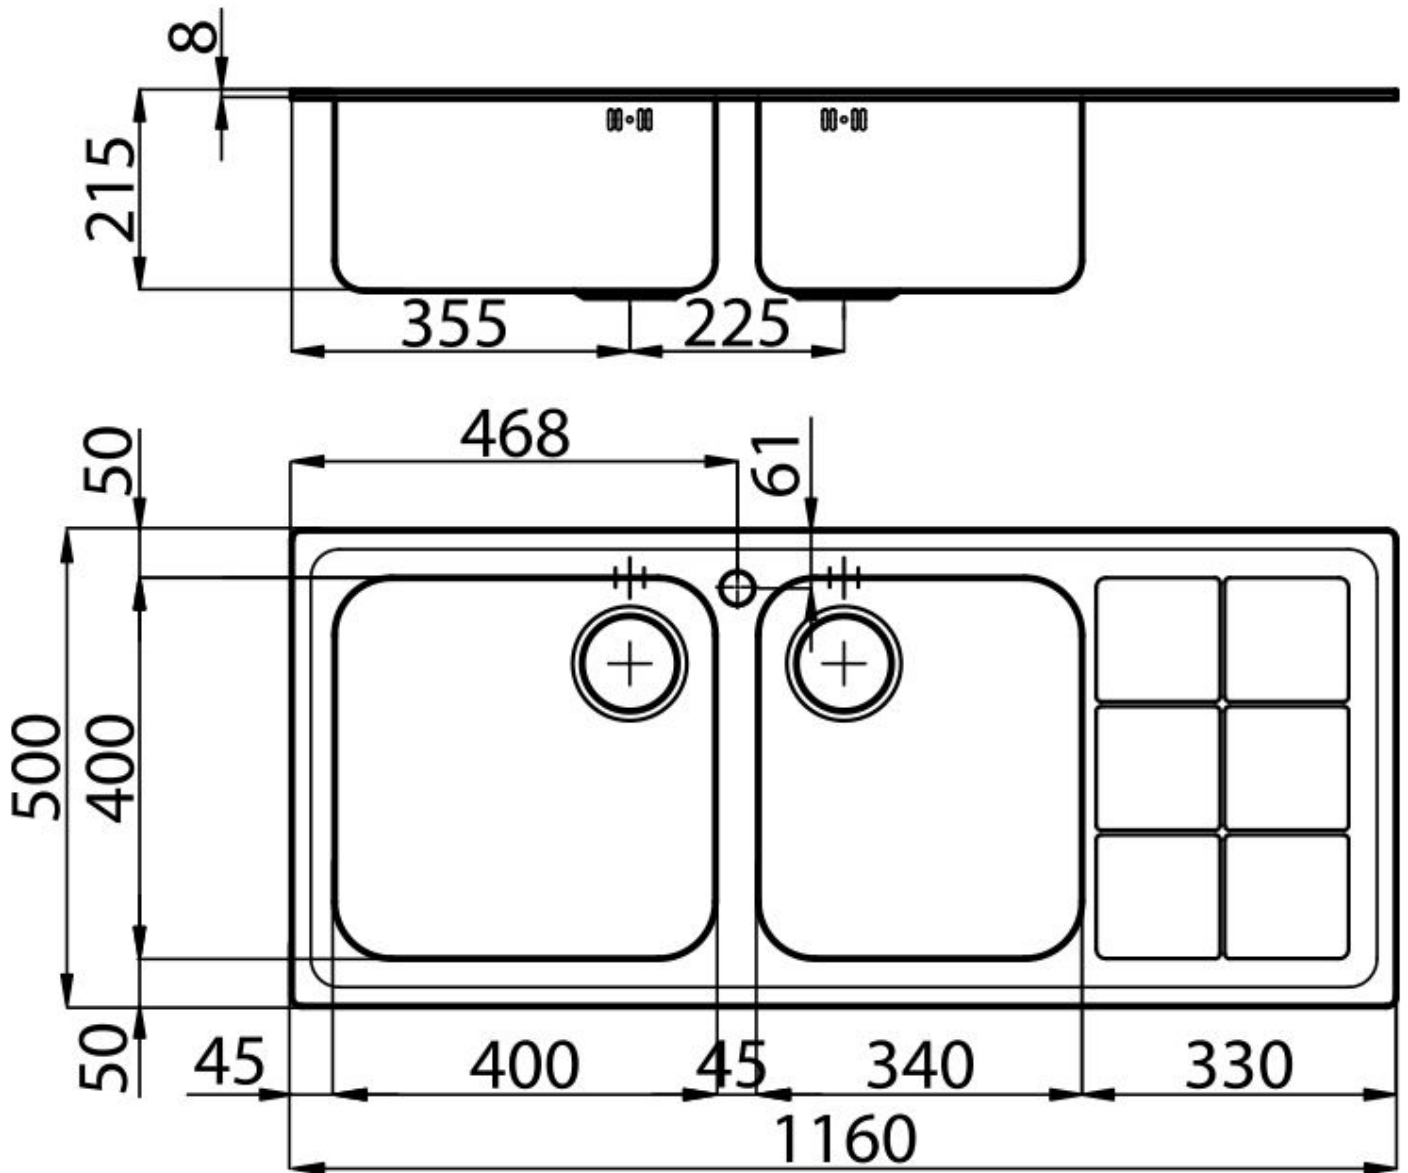

水槽 S3000

左槽型

水槽

代码: 1312 062

细节

材料 AISI 304 不锈钢

质地 拉丝 Foster

边型和安装方式 标准边 (8 mm)

底座 90 cm

尺寸 1160 x 500 mm

标准配件 固定钩, 垫圈, 下水器, 溢水口和虹吸管, 纸板盒包装

龙头孔 1个定位孔

安装孔 1140 x 480 mm

下水器 是

宽 116 cm

盆内尺寸 400x400 + 340x400mm

单槽/双槽 双槽

下水组件 3,5" 下水器

特点

3.5" 下水器提篮 Foster®水槽均配备了3.5"下水器，有可防止固体颗粒流入下水器的实用篮式塞。3.5"下水器允许使用Foster®碎渣机，可与所有型号兼容。

深盆 得益于先进的生产技术，该洗碗盆的重要深度超过20厘米，可以在所有洗涤操作中提供极大的灵活性和实用性。

滑动支架

OPTIONAL ACCESSORIES

HPDE Twin 砧板
8644 101